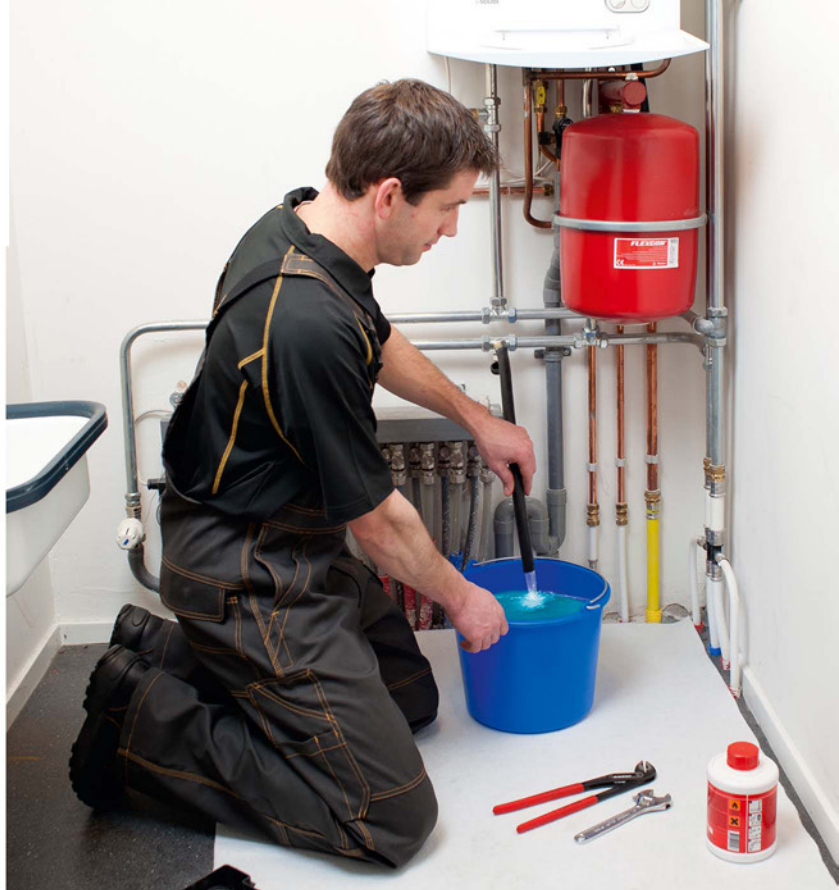

Wulff floorguard on itsekiinnittyvä taso-, porras- ja lattiasuoja.

- Kuitukankainen ja uudelleenkäytettävä suojamateriaali
- Nestetiivis
- Iskuja vaimentava
- Kevyt ja monikäyttöinen
- Ei jätä poistettaessa liimajälkiä

Suojaa pintoja mekaanisilta vahingoilta. Ei sovellu käytettäväksi äskettäin asennettujen lattioiden kanssa.

Kokeile ensin suojattavalle pinnalle. Ammattikäyttöön.

WULFF FLOORGUARD

VIRALLINEN JÄLLEENMYYJÄ

VALMISTAJA

WULFF FLOORGUARD

Wulff floorguard säästää aikaa ja rahaa

Wulff floorguard on ainutlaatuinen, uudelleen ja yhä uudelleen käytettävä taso-, porras- ja lattiasuoja. Kuitukangas on liotettu liima-aineessa, toisin kuin monissa muissa suojissa, joissa liima on vain suihkutettu tuotteen pintaan. Muihin ratkaisuihin verrattuna Wulff floorguardin uudelleenkäytettävyys on moninkertainen.